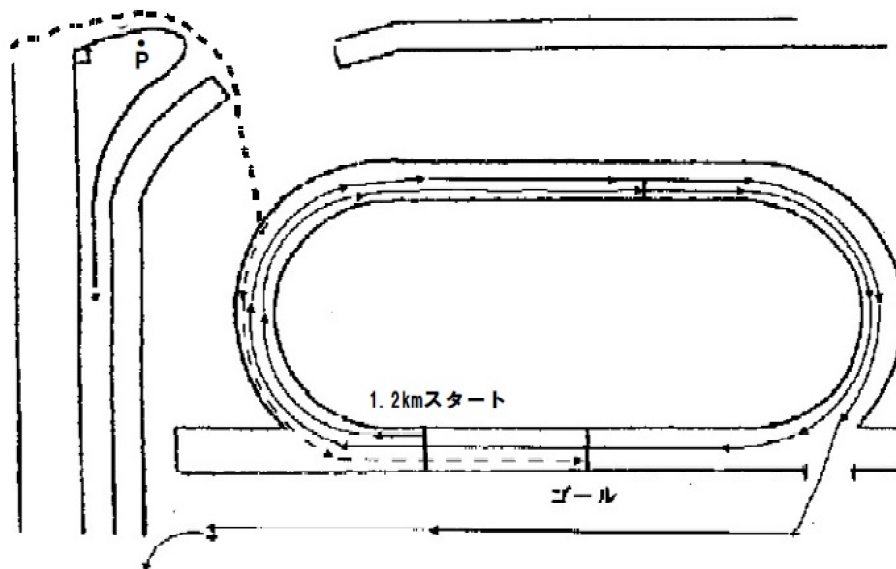

高崎市民健康マラソン大会

1. 2km コース略図

【1. 2km】

スタート

東門まで……………737m

東門よりP地点まで ……298m

ゴール

P地点より……………165m