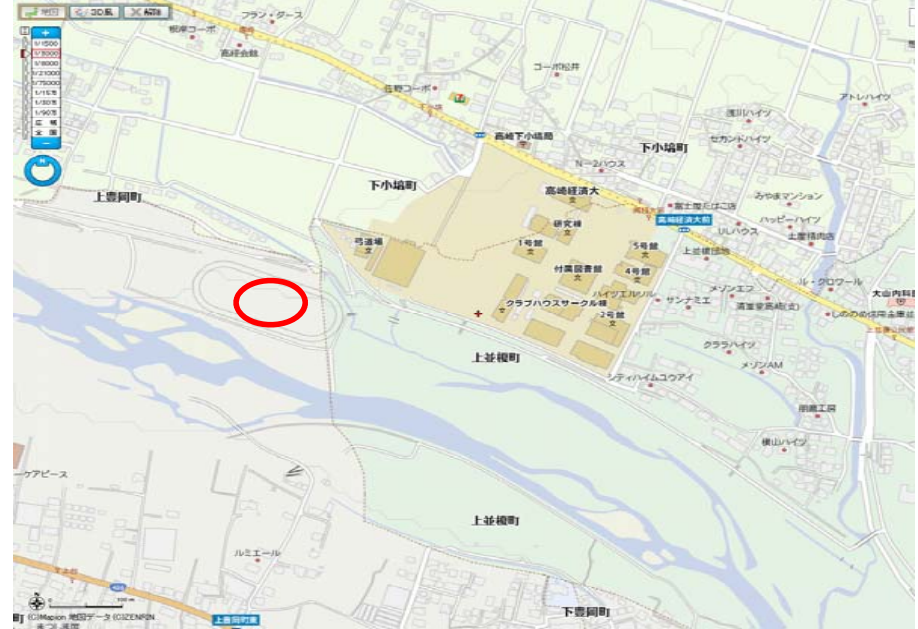

榛名中央グラウンド

所在:高崎市上里見町582(榛名中学校・榛名体育館の裏です)

高崎経済大学グラウンド

所在:高崎市上並榎町1300(大学裏の河川敷です)

烏川2号緑地(旧ケイマンゴルフ場跡)

聖石橋と城南大橋の間にある緑地広場です。活動場所は城南大橋寄りです。

※ 駐車場は城南大橋橋梁下にあります。近隣住宅地の迷惑になりますので路上駐車は絶対にしないでください。

吉井運動公園運動場

所在:高崎市吉井町池1660